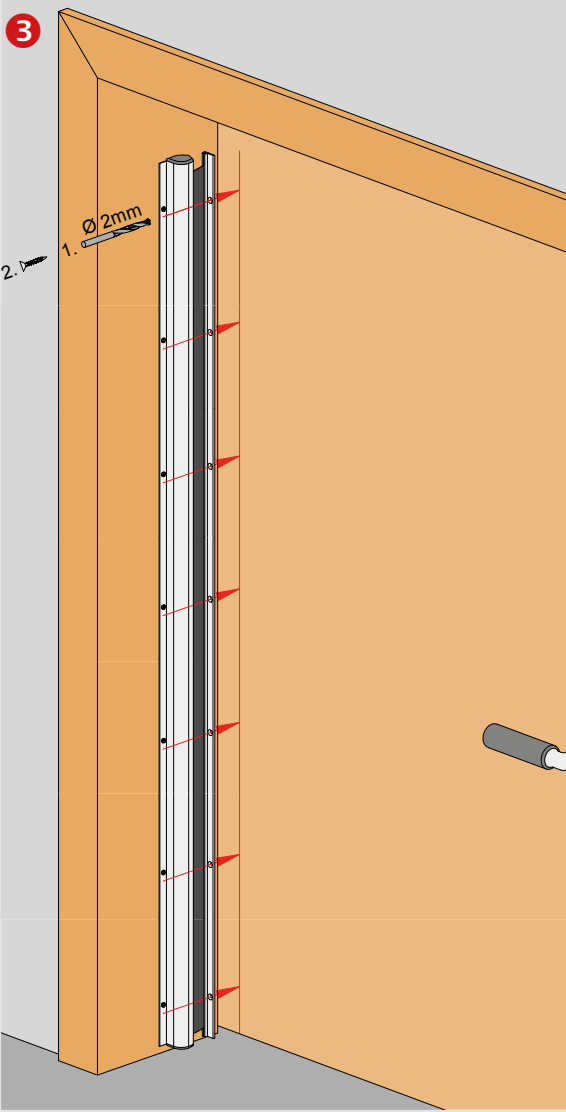

ATHMER FINGERSCHUTZ® NR-25

**Lieferumfang /
scope of supply**

**Montage /
assembly**

Bitte beachten Sie die alternativen Einbausituationen in den Anwendungsbeispielen. Der Einsatz von Fingerschutz entbindet nicht von der Aufsichtspflicht. Technische Änderungen vorbehalten.
Please note the alternative installation situations in the application examples. The use of finger protection does not obviate the duty of supervision. Technical specifications are subject to change.

Anwendung / application

Schrauben für Holztüren sind im Lieferumfang enthalten.

Screws for wooden doors are included in delivery.

Schrauben für Metall- und Kunststofftüren bauseits.
 Optional Art.-Nr. 5125: Blechschrauben Ø 2,9 mm DIN 7504 O / M.
 Bei Metallzargen in Mauerwerkswänden: mit Ø 3 mm Mehrzweckbohrer vorbohren, Blechschrauben Ø 4,2 mm DIN 7981 verwenden.