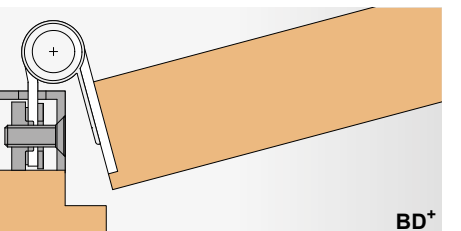

Bitte beachten Sie die alternativen Einbausituationen in den Anwendungsbeispielen. Der Einsatz von Fingerschutz entbindet nicht von der Aufsichtspflicht. Technische Änderungen vorbehalten.
Please note the alternative installation situations in the application examples. The use of finger protection does not obviate the duty of supervision. Technical specifications are subject to change.