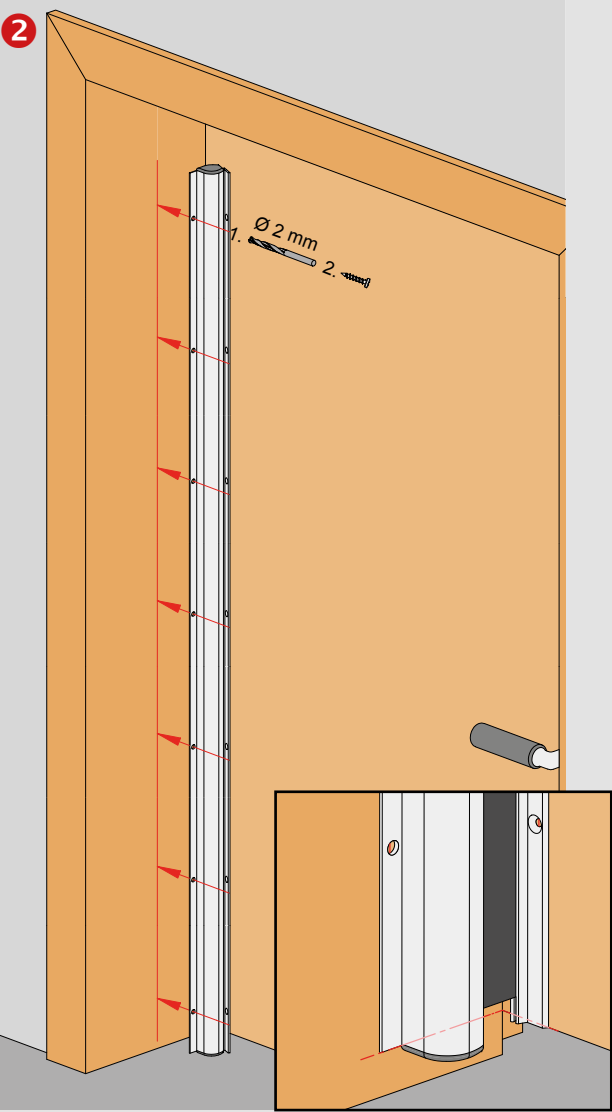

ATHMER FINGERSCHUTZ® NR-25

**Lieferumfang /
scope of supply**

**Montage /
assembly**

Bitte beachten Sie die alternativen Einbausituationen in den Anwendungsbeispielen. Der Einsatz von Fingerschutz entbindet nicht von der Aufsichtspflicht. Technische Änderungen vorbehalten.
Please note the alternative installation situations in the application examples. The use of finger protection does not obviate the duty of supervision. Technical specifications are subject to change.

Anwendung / application

Schrauben für Holztüren sind im Lieferumfang enthalten.

Screws for wooden doors are included in delivery.

Schrauben für Metall- und Kunststofftüren bauseits.
 Optional Art.-Nr. 5125: Blechschrauben Ø 2,9 mm DIN 7504 O / M.
 Bei Metallzargen in Mauerwerkswänden: mit Ø 3 mm Mehrzweckbohrer vorbohren, Blechschrauben Ø 4,2 mm DIN 7981 verwenden.