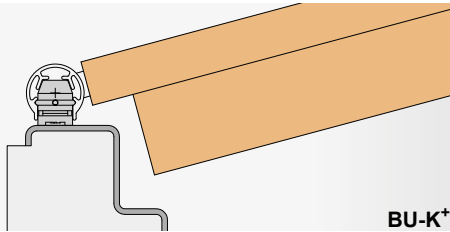

Bitte beachten Sie die alternativen Einbausituationen in den Anwendungsbeispielen. Der Einsatz von Fingerschutz entbindet nicht von der Aufsichtspflicht. Technische Änderungen vorbehalten.
Please note the alternative installation situations in the application examples. The use of finger protection does not obviate the duty of supervision. Technical specifications are subject to change.