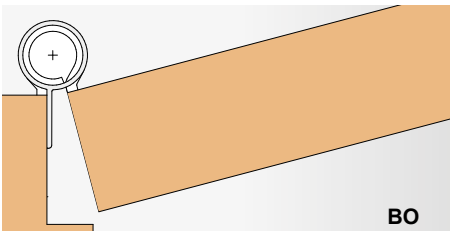

Bitte beachten Sie die alternativen Einbausituationen in den Anwendungsbeispielen. Der Einsatz von Fingerschutz entbindet nicht von der Aufsichtspflicht. Technische Änderungen vorbehalten.
Please note the alternative installation situations in the application examples. The use of finger protection does not obviate the duty of supervision. Technical specifications are subject to change.