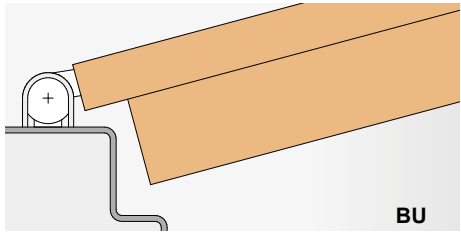

Bitte beachten Sie die alternativen Einbausituationen in den Anwendungsbeispielen. Der Einsatz von Fingerschutz entbindet nicht von der Aufsichtspflicht. Technische Änderungen vorbehalten.
Please note the alternative installation situations in the application examples. The use of finger protection does not obviate the duty of supervision. Technical specifications are subject to change.