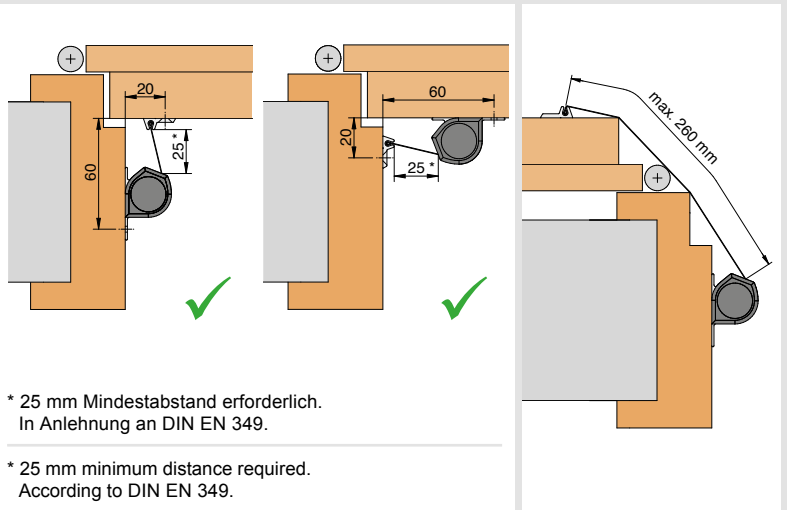

ATHMER FINGERSCHUTZ® NR-25

**Lieferumfang /
scope of supply**

**Montage /
assembly**

Bitte beachten Sie die alternativen Einbausituationen in den Anwendungsbeispielen. Der Einsatz von Fingerschutz entbindet nicht von der Aufsichtspflicht. Technische Änderungen vorbehalten.
Please note the alternative installation situations in the application examples. The use of finger protection does not obviate the duty of supervision. Technical specifications are subject to change.

Anwendung / application

Schrauben für Holztüren sind im Lieferumfang enthalten.

Screws for wooden doors are included in delivery.

Schrauben für Metall- und Kunststofftüren bauseits.
 Optional Art.-Nr. 5125: Blechschrauben Ø 2,9 mm DIN 7504 O / M.
 Bei Metallzargen in Mauerwerkswänden: mit Ø 3 mm Mehrzweckbohrer vorbohren, Blechschrauben Ø 4,2 mm DIN 7981 verwenden.