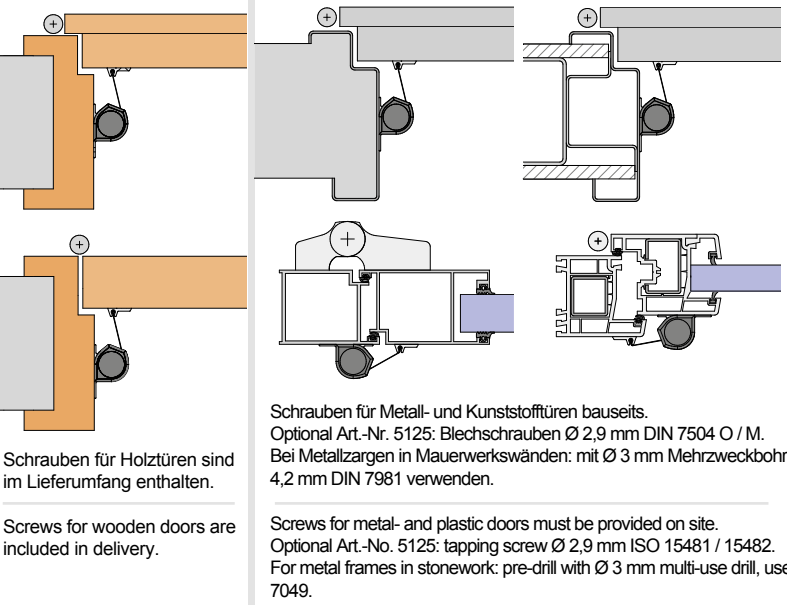

ATHMER FINGERSCHUTZ® NR-25

**Lieferumfang /
scope of supply**

**Montage /
assembly**

Bitte beachten Sie die alternativen Einbausituationen in den Anwendungsbeispielen. Der Einsatz von Fingerschutz entbindet nicht von der Aufsichtspflicht. Technische Änderungen vorbehalten.
Please note the alternative installation situations in the application examples. The use of finger protection does not obviate the duty of supervision. Technical specifications are subject to change.

Anwendung / application

Schrauben für Holztüren sind im Lieferumfang enthalten.

Screws for wooden doors are included in delivery.

Schrauben für Metall- und Kunststofftüren bauseits.
 Optional Art.-Nr. 5125: Blechschrauben Ø 2,9 mm DIN 7504 O / M.
 Bei Metallzargen in Mauerwerkswänden: mit Ø 3 mm Mehrzweckbohrer vorbohren, Blechschrauben Ø 4,2 mm DIN 7981 verwenden.