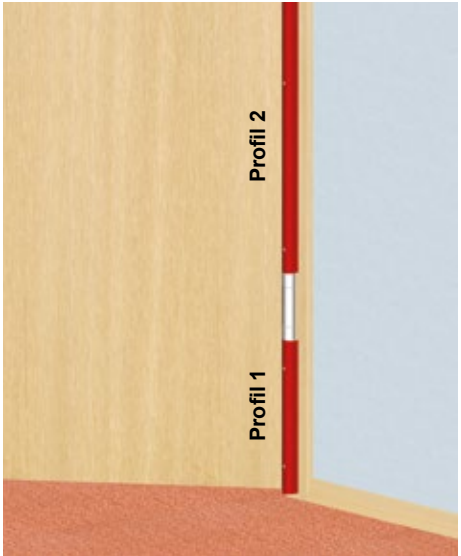

Bitte beachten Sie die alternativen Einbausituationen in den Anwendungsbeispielen. Der Einsatz von Fingerschutz entbindet nicht von der Aufsichtspflicht. Technische Änderungen vorbehalten.
Please note the alternative installation situations in the application examples. The use of finger protection does not obviate the duty of supervision. Technical specifications are subject to change.