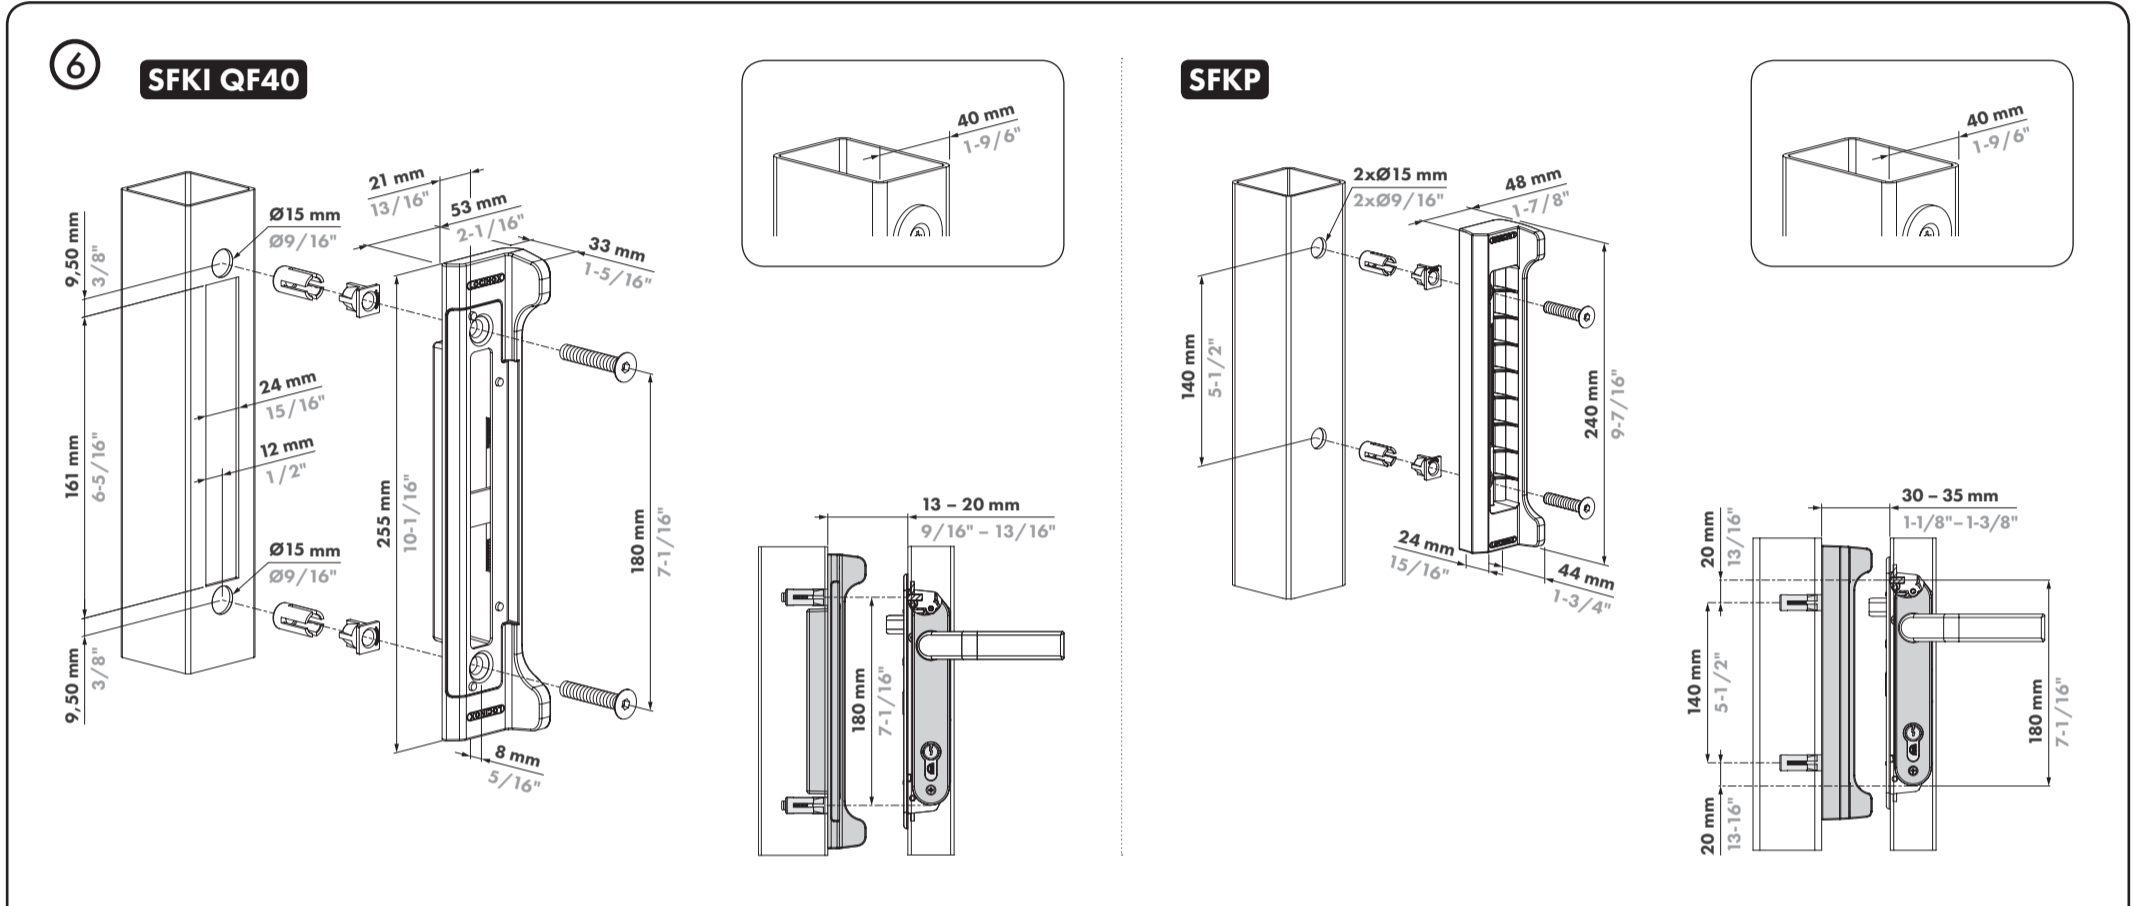

SIXTYLOCK	
A	40 mm 1-9/16"
B	min. 60 mm min. 2-3/8"
C	57 mm 2-1/4"

**②**

**HEX 3 mm**

**180°**

**180°**

**③**

**CLICK-IT!**

**PH3**