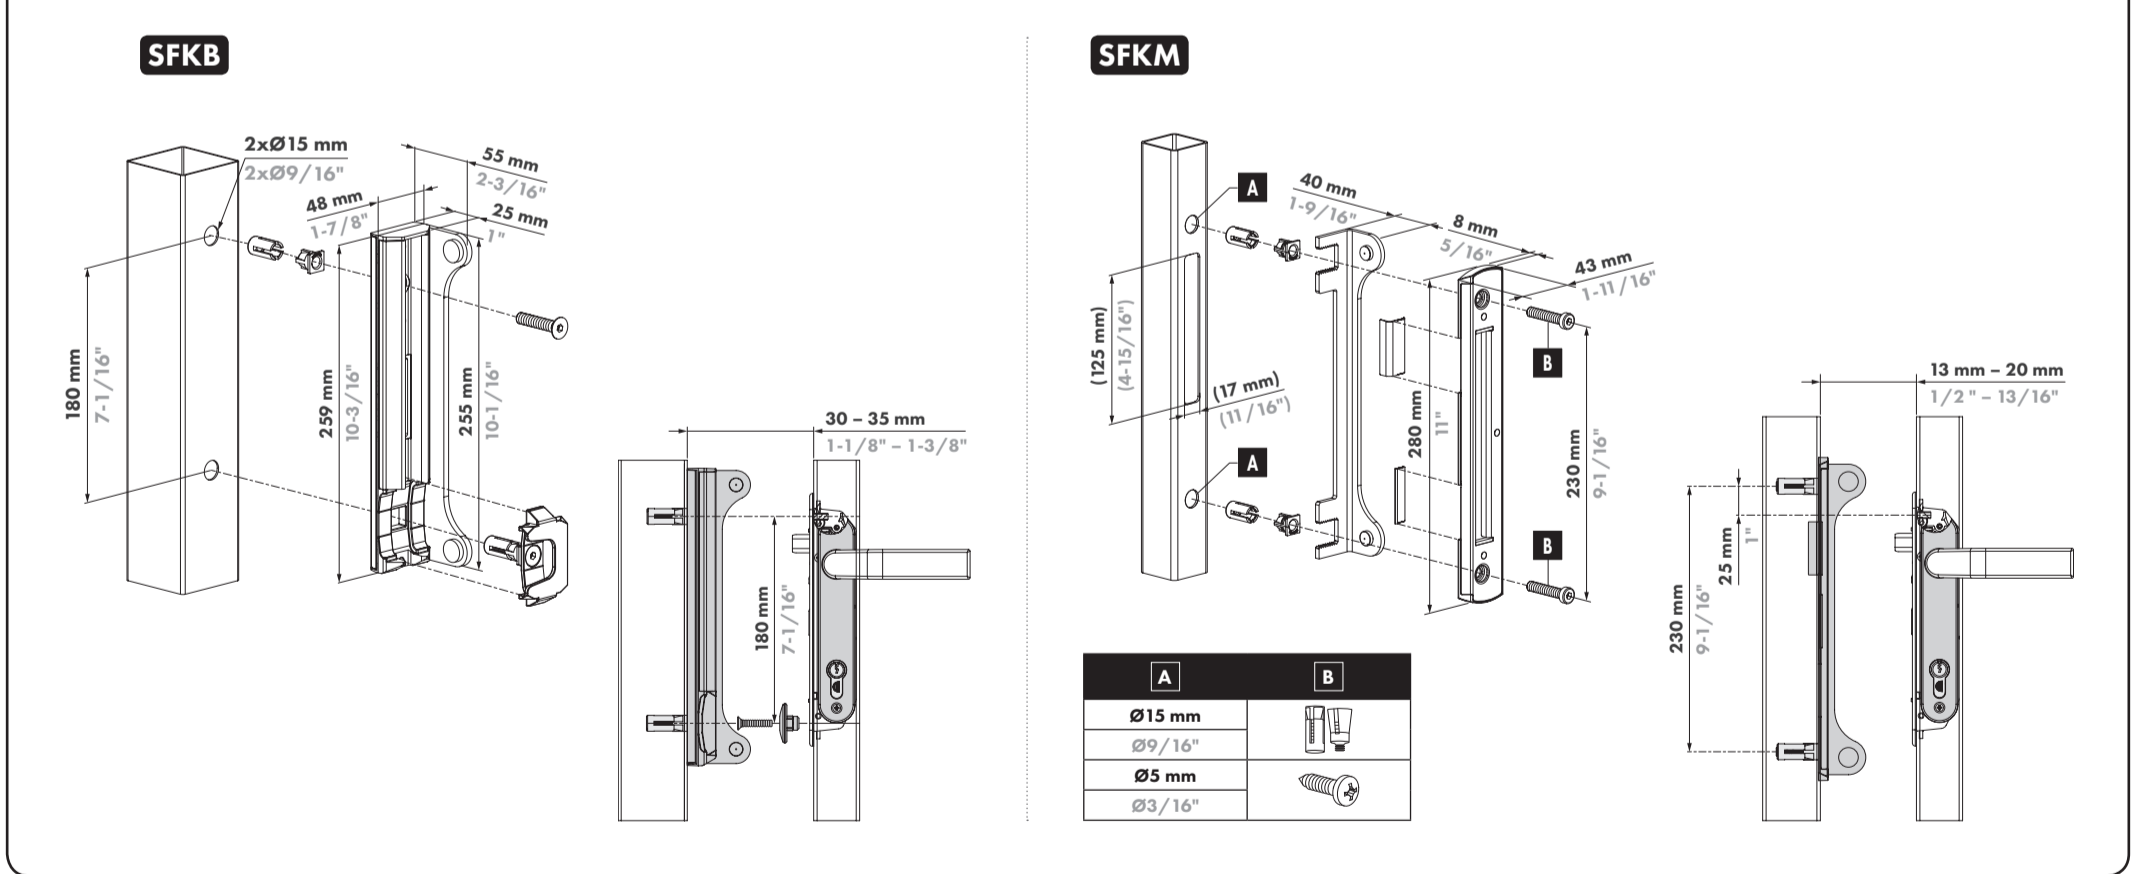

SIXTYLOCK	
A	40 mm 1-9/16"
B	min. 60 mm min. 2-3/8"
C	57 mm 2-1/4"

**②**

**HEX 3 mm**

**180°**

**180°**

**③**

**CLICK-IT!**

**PH3**