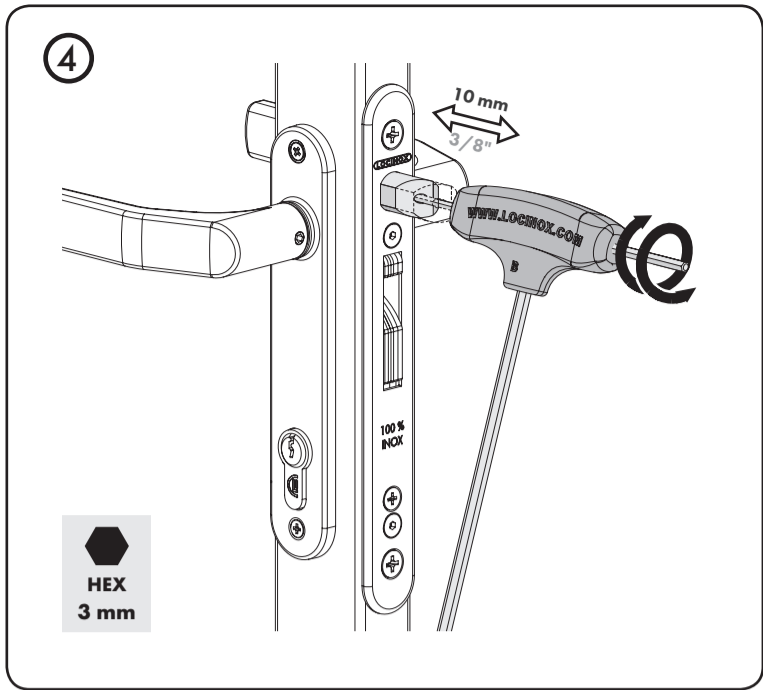

SIXTYLOCK	
A	40 mm 1-9/16"
B	min. 60 mm min. 2-3/8"
C	57 mm 2-1/4"

**②**

**HEX 3 mm**

**180°**

**180°**

**③**

**CLICK-IT!**

**PH3**