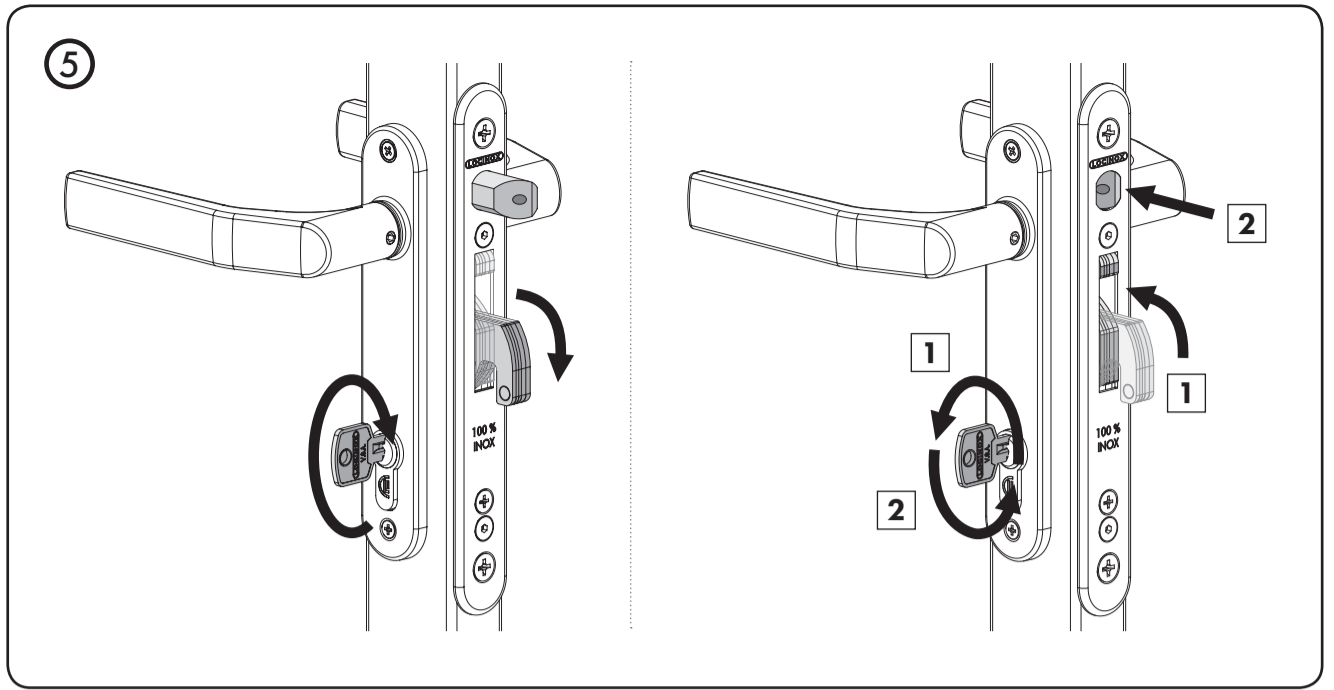

SIXTYLOCK	
A	40 mm 1-9/16"
B	min. 60 mm min. 2-3/8"
C	57 mm 2-1/4"

**②**

**HEX 3 mm**

**180°**

**180°**

**③**

**CLICK-IT!**

**PH3**