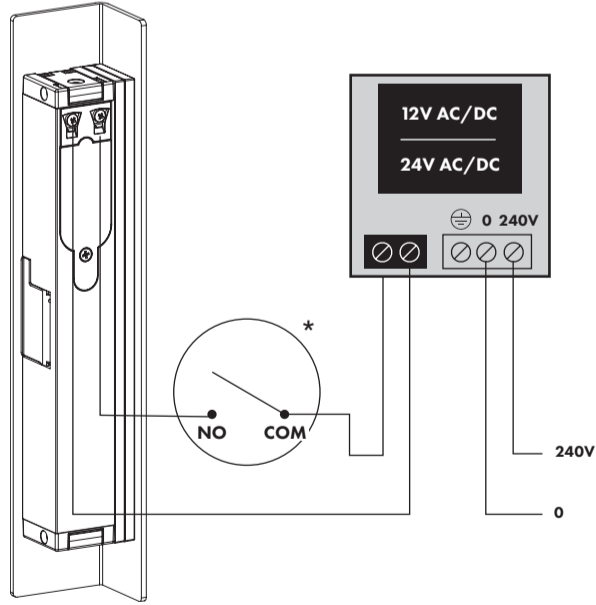

### INTRALEC-C

3

HEX  
2,5 mm

HEX  
4 mm

4

5

#### Emissa (Fail Close)

U: 12 V AC/DC  
I: 1 A  
U: 24 V AC/DC  
I: 0,5 A  
P: 2W (Max. 10W)