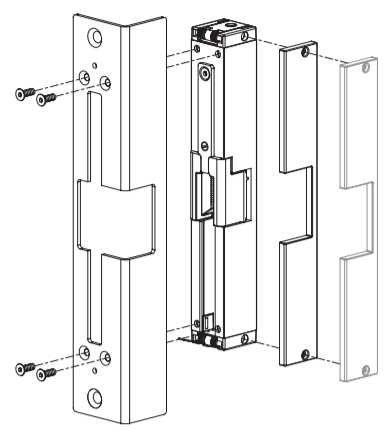

### INTRALEC-C

A	40 mm 1-5/8"	50 mm 2"
B	37 mm 1-7/16"	42 mm 1-5/8"
C	20 mm 13/16"	25 mm 1"
D	42,5 mm 1-11/16"	47,5 mm 1-7/8"
E	49 mm 1-15/16"	59 mm 1-5/16"

①

**A** = 40 mm  
1-5/8"

**A** = 50 mm  
2"

2

### INTRALEC-Z

HEX  
2,5 mm