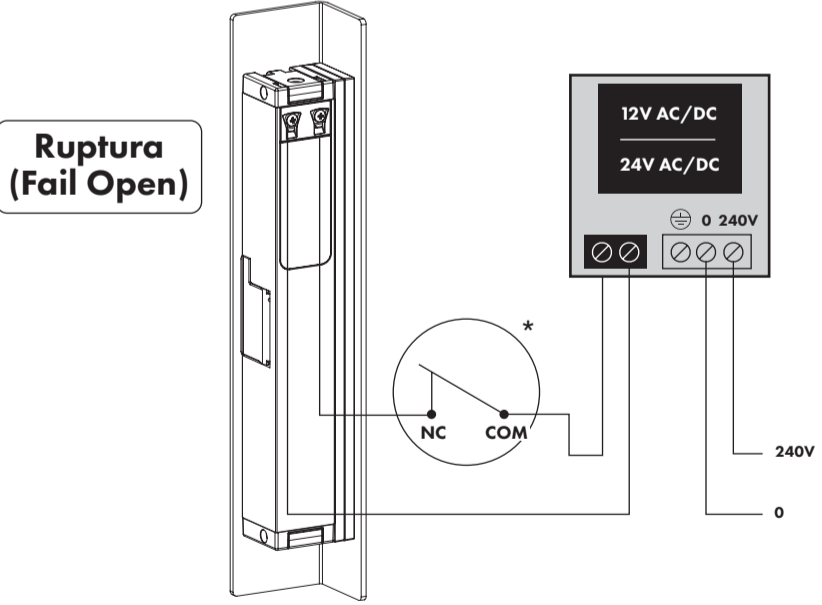

Ruptura (Fail Open)

* SlimStone

pictures@locinox.com

SUCCESSFUL
INSTALLATION?
Please send us your
pictures & videos

SUCCESVOLLE
INSTALLATIE?
Stuur gerust uw foto's
& video's door

INSTALLATION
RÉUSSITE?
Veuillez nous envoyer
vos photos & vidéos

ERFOLGREICHE
INSTALLATION?
Bitte senden Sie uns
Ihre Bilder & Videos

INSTALACION
EXITOSA?
Por favor envíenos
sus fotos y videos

UDANA
INSTALACJA?
Prześlij nam swoje
zdjęcia i filmy

УСПЕШНАЯ
УСТАНОВКА?
Пожалуйста, отправьте нам
свой фотографии и видео

Doc. Nr.: MANU-000429

Locinox nv • Mannebeekstraat 21 • 8790 Waregem • Belgium
Locinox LLC • 460 Windy Point Drive • Glendale Heights - IL 60139 • USA