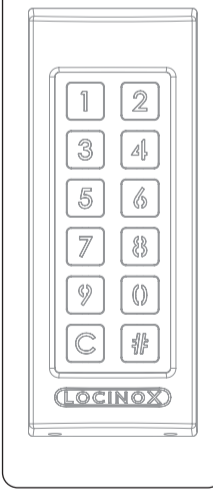

* SlimStone