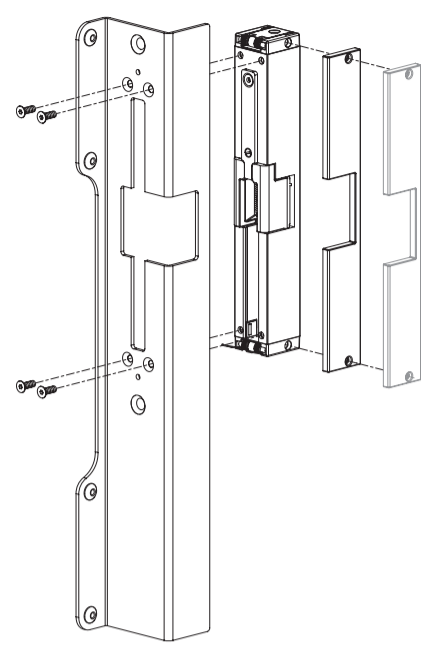

INTRALEC-C