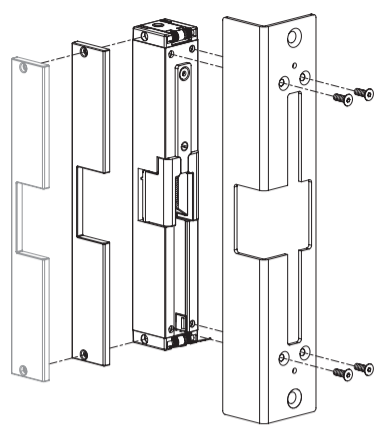

### INTRALEC-C

A	40 mm 1-5/8"	50 mm 2"
B	37 mm 1-7/16"	42 mm 1-5/8"
C	20 mm 13/16"	25 mm 1"
D	42,5 mm 1-11/16"	47,5 mm 1-7/8"
E	49 mm 1-15/16"	59 mm 1-5/16"

①

**A** = 40 mm  
1-5/8"

**A** = 50 mm  
2"

2

### INTRALEC-Z

HEX  
2,5 mm